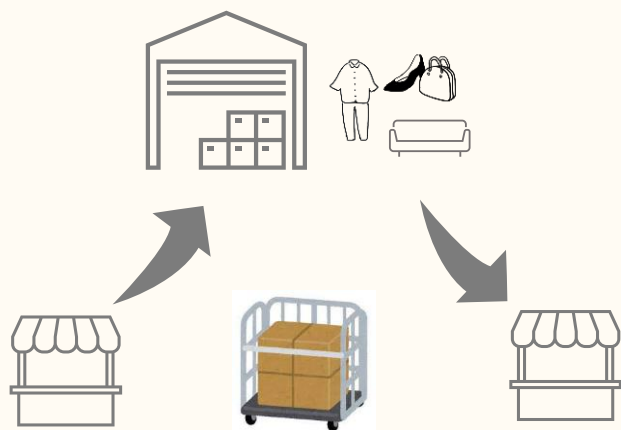

補足事項：お店までの搬入・搬出手段「集荷場所 ～ 店舗」

- ・ 1か月前のご予約は10%割引
- ・ 繁忙期（12月20日～1月3日 3月15日～4月8日）の期間は30%増
- ・ 前日積み込みの場合 + 3,300円/助手が必要なお荷物の場合 + 8,800円
- ・ その他の地域に関しては、別途ご相談承ります

※冷凍、冷蔵、温度管理が必要なお荷物は不可

複数の店舗でイベント展開するので、一時保管や店舗間を運びたい…

複数の店舗で順番にイベントをする予定
わざわざ倉庫に戻さずに「一時保管」
してもらえると助かる

商品や什器等、梱包ごとの搬送だと
割高感がある。まとめて「カゴ車単位」
の搬送でお得に運べると助かるのに

2 | 戸田センター「一時保管」 イベント間の一時的なご利用はこちら

従量課金で明瞭会計。カゴ車保管は商品 + 什器の混載可。1日~ご利用可

一時保管サービス

次回出店までの一時保管場所の提供

基本料金：倉庫保管(カゴ車1台分)